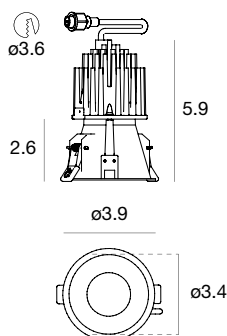

Warp Downlight - LED Array 15 W 400 mA

Damp **C.C. IP44**

type	color	lumens			optic
E95708	4000K	1126 lm	CRI 83	N	15° 15
E95709	3500K	1080 lm	CRI 83	T	30° 30
E95711	3000K	1058 lm	CRI 83	W	60° 60
	2700K	978 lm	CRI 83	M	
E95732	3000K	787 lm	CRI 95	W	15° 15
E95733	2700K	723 lm	CRI 95	M	30° 30
E95735					60° 60

power supply options (remote only)

S	D010
Standard non-dim, 120-277V	1%, 0-10V dimming, 120-277V