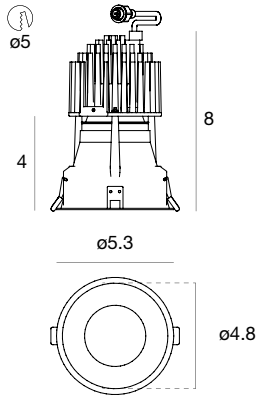

Warp Downlight - LED Array 25 W 720 mA

Damp **C.C. IP44**

type	color	lumens				optic
White E95756	4000K	1855 lm	CRI 83	N	15° 15	
Black E95757	3500K	1780 lm	CRI 83	T	30° 30	
Gold E95759	3000K	1715 lm	CRI 83	W	60° 60	
	2700K	1673 lm	CRI 83	M		
White E95780	4000K	16484 lm	CRI 95	N	15° 15	
Black E95781	3000K	1413 lm	CRI 95	W	30° 30	
Gold E95783	2700K	1386 lm	CRI 95	M	60° 60	

power supply options (remote only)

S	D010
Standard non-dim, 120-277V	1%, 0-10V dimming, 120-277V