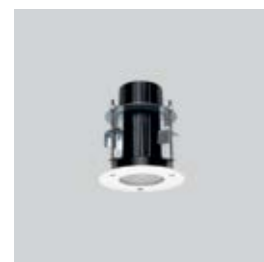

Guardian | Downlight | powerLED 8W 630 mA

5.8

type		color		optic	
White	CRI 80	E96089	2700 K	610 lm	M 15° 15
Black	CRI 80	E96090	3000 K	640 lm	W 30° 30
Grey	CRI 80	E96091	4000 K	711 lm	N 60° 60
Asym. 07					