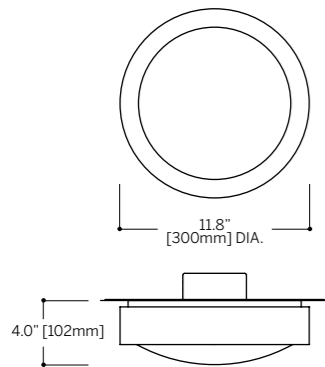

-  **Lamping**
- 1480.C33CS10**  
1 x 22 Watt / 2GX13
- 1480.C032CS10**  
2 x 26 Watt / GX24q-3
- 1480.C29CS10**  
1 x 24 Watt / 2G10

**Consult factory for LED options**  
Specify 120 or 277 Volt

\* Available in pendant and wall mount. See section Pendant and Wall.