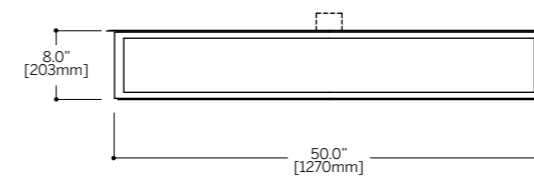

**1730.W42CG19-38**  
1 x 21 Watt / G5

**1730.W43CG19-38**  
1 x 39 Watt HO / G5

**1730.W44CG19-50**  
1 x 28 Watt / G5

**1730.W45CG19-50**  
1 x 54 Watt HO / G5

**Consult factory for LED options**  
Specify 120 or 277 Volt  
Sheef holds 6 pounds (3 kg)