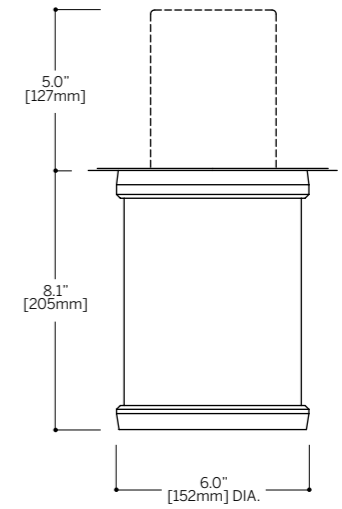

**Finish**  
Clear Anodized Aluminum

**Diffuser**  
Clear Glass

**Lamping**  
**1320.C95GG16**  
1 x 39 Watt T4, MH / G8.5  
**1320.C89GG16**  
1 x 20 Watt T4, MH / G8.5

**Consult factory for LED options**  
Specify 120 or 277 Volt  
Wet Location