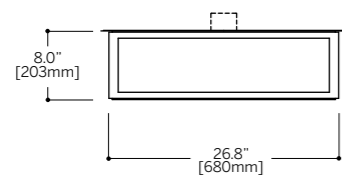

**1730.W42CG19-38**  
1 x 21 Watt / G5

**1730.W43CG19-38**  
1 x 39 Watt HO / G5

**1730.W44CG19-50**  
1 x 28 Watt / G5

**1730.W45CG19-50**  
1 x 54 Watt HO / G5

**Consult factory for LED options**  
Specify 120 or 277 Volt  
Sheef holds 6 pounds (3 kg)