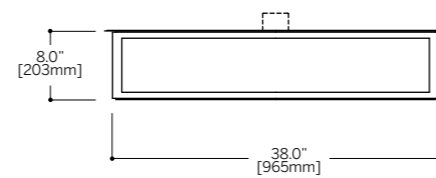

**1730.W42CG19-38**  
1 x 21 Watt / G5

**1730.W43CG19-38**  
1 x 39 Watt HO / G5

**1730.W44CG19-50**  
1 x 28 Watt / G5

**1730.W45CG19-50**  
1 x 54 Watt HO / G5

**Consult factory for LED options**  
Specify 120 or 277 Volt  
Sheef holds 6 pounds (3 kg)