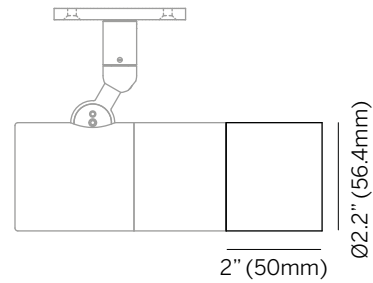

Straight Snoot 2" (SNT)