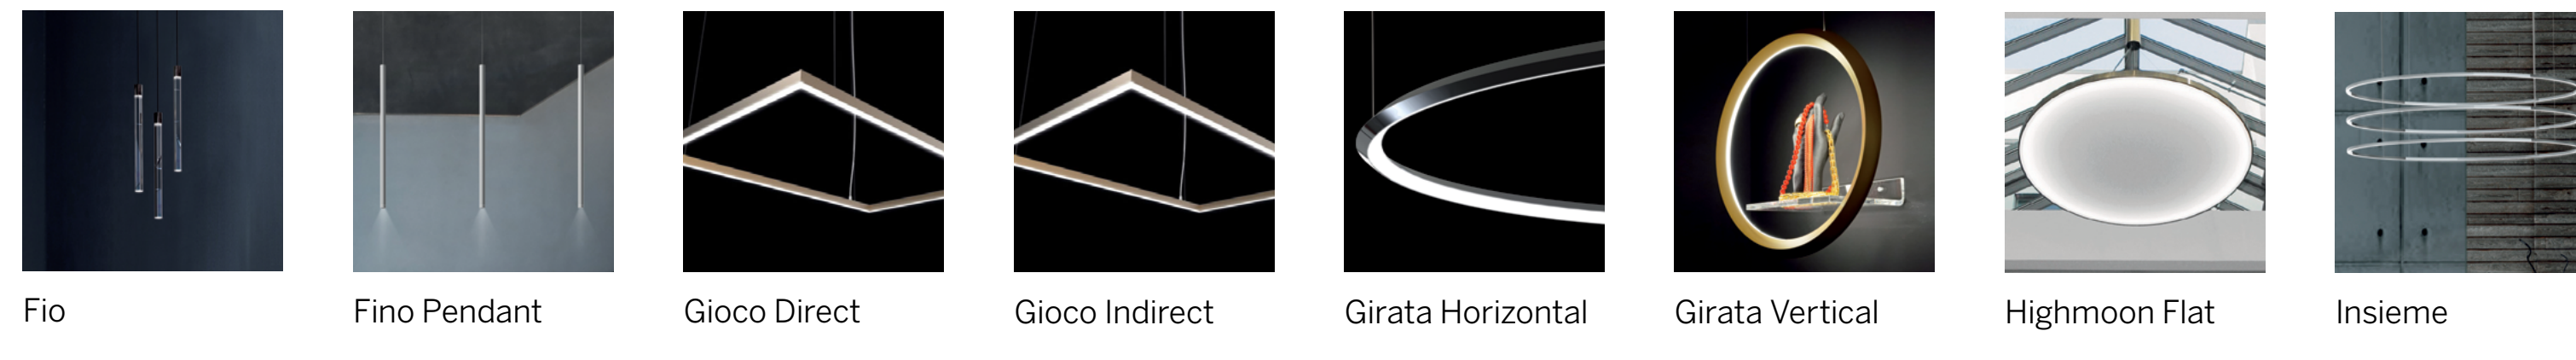

## Pendant

Anello Angolo Circolo I Circolo Inverse Circolo L Circolo Mini Doppio Direct Doppio Direct/Indirect

## AVVENI

Avveni Pendant 1 Avveni Pendant 3 Avveni Pendant 4 Avveni Pendant 5

Doppio Ellipse Direct Doppio Ellipse Direct/Indirect Doppio Linea Direct Doppio Linea Direct/Indirect Ellipse Ellipse Half-Shell Evolution S / M / Vertical Favo

Avveni Pendant 6 Avveni Pendant 6|8 Avveni Pendant 18 Avveni Vertical 3 | 4 | 6

Fio Fino Pendant Gioco Direct Gioco Indirect Girata Horizontal Girata Vertical Highmoon Flat Insieme

Avveni Pure Ceiling / Wall Avveni Single Avveni Ceiling 2 Symmetrical Avveni Ceiling 2 Asymmetrical

Luce Verde Anello Luce Verde Slim Palito Palito Mikado Sky Slim Direct Slim Indirect Slim In

Avveni Ceiling 4

Slim Out Slim Delta Direct Slim Delta In Slim Ellipse Direct Soft Delta Soft Quadra Soft Square Tia